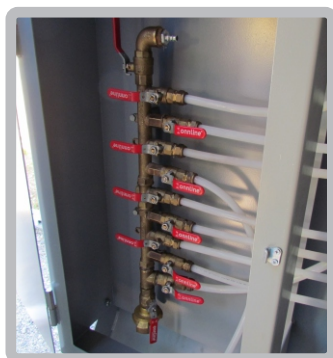

# SÄILIÖSIMULAATTORI

KK-module valmistaa vaarallisten aineiden onnettomuuksien harjoitteluun säiliösimulaattoreita koukkualustalla.

Säiliöissä ja putkistossa on vuoto/vauriokohtia, jotka simuloivat onnettomuus-tilanteita.

Jokaiseen vuotokohtaan voidaan syöttää erikseen

- paineilmaa
- vettä